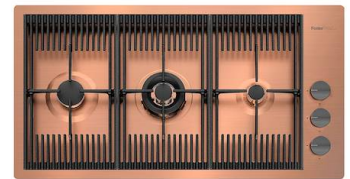

Table de cuisson Milanello Copper

7680 008