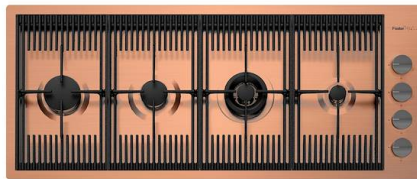

Évier Milanello Copper Workstation

Eviers

Code: 1034 858

CARACTÉRISTIQUES

COPPER

La finition Copper est obtenue en traitant l'acier par un procédé physique appelé PVD (Physical Vacuum Deposition) qui dépose des particules de métaux nobles sur la surface. Il en résulte un effet esthétique unique et raffiné et une amélioration des propriétés mécaniques de l'acier qui est plus résistant aux chocs et aux rayures.

Planche de découpe en verre

8631 300

Planche de découpe Twin en bois Iroko avec tamis en acier inoxydable

8644 044

LES APPARIEMENTS RECOMMANDÉS

Mitigeur Omega Copper

8497 400

Table de cuisson Milanello Copper